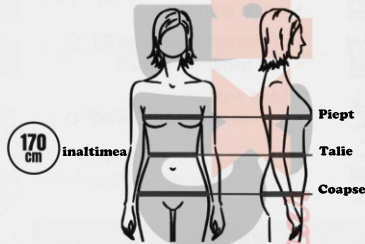

Marimi barbati

Marimea	S		M		L		XL		2XL	
	44	46	48	50	52	54	56	58	60	62
Piept	84-88	88-92	92-96	96-100	100-104	104-108	108-112	112-116	116-120	120-124
Talie	72-76	76-80	80-84	84-88	88-92	92-96	96-100	100-104	104-108	108-112
Gat	37	38	39	40	41	42	43	44	45	46

Marimea	3XL		4XL		5XL	
	64	66	68	70	72	74
Piept	124-128	128-132	132-136	136-140	140-144	144-148
Talie	112-116	116-120	120-124	124-128	128-132	132-136
Gat	47	48	49	50	51	52

Dimensiunile sunt in cm

Pentru grupele de inaltime:

Marimi femei

Marimea	XS		S		M		L		XL		2XL	
	34	36	38	40	42	44	46	48	50	52	54	56
Piept	76-80	80-84	84-88	88-92	92-96	96-100	100-104	104-108	108-112	112-116	116-120	120-124
Talie	60-64	64-68	68-72	72-76	76-80	80-84	84-88	88-92	92-96	96-100	100-104	104-108
Coapse	84-88	88-92	92-96	96-100	100-104	104-108	108-112	112-116	116-120	120-124	124-128	128-132

Marimea	3XL		4XL	
	58	60	62	64
Piept	124-128	128-132	132-136	136-140
Talie	108-112	112-116	116-120	120-124
Coapse	132-136	136-140	140-144	144-148

Dimensiunile sunt in cm

Tabel marimi incaltaminte

* valoarea indica dimensiunea talpicului interior